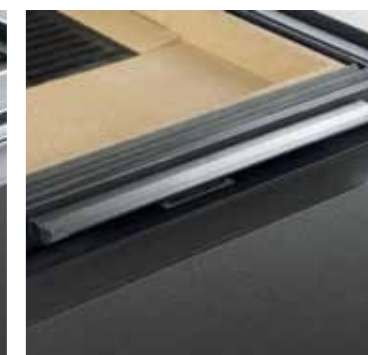

Poignée design (PPS)