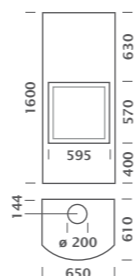

Oeko plus Front

Oeko plus Panorama

Oeko plus Arena

Oeko plus 3 côtés

Oeko plus Front & côté

	CHEMINEE DIAMETRE	POIDS, ACCU- MULATEUR INCLUS
Front	150-200 mm	460 kg
Panorama	150-200 mm	460 kg
Arena	150-200 mm	460 kg
3 côtés	200 mm	470 kg
Front & côté	200 mm	480 kg