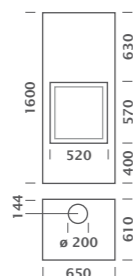

Oeko plus Front

Oeko plus Panorama

Oeko plus Arena

Oeko plus 3 côtés

Oeko plus Front & côté

	CHEMINEE DIAMETRE	POIDS, ACCU- MULATEUR INCLUS
Front	150-200 mm	460 kg
Panorama	150-200 mm	460 kg
Arena	150-200 mm	460 kg
3 côtés	200 mm	470 kg
Front & côté	200 mm	480 kg