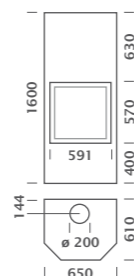

Oeko plus Front

Oeko plus Panorama

Oeko plus Arena

Oeko plus 3 côtés

Oeko plus Front & côté

	CHEMINEE DIAMETRE	POIDS, ACCU- MULATEUR INCLUS
Front	150-200 mm	460 kg
Panorama	150-200 mm	460 kg
Arena	150-200 mm	460 kg
3 côtés	200 mm	470 kg
Front & côté	200 mm	480 kg