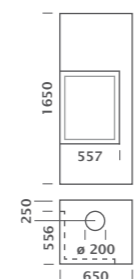

Oeko plus Front

Oeko plus Panorama

Oeko plus Arena

Oeko plus 3 côtés

Oeko plus Front & côté

	CHEMINEE DIAMETRE	POIDS, ACCU- MULATEUR INCLUS
Front	150-200 mm	460 kg
Panorama	150-200 mm	460 kg
Arena	150-200 mm	460 kg
3 côtés	200 mm	470 kg
Front & côté	200 mm	480 kg