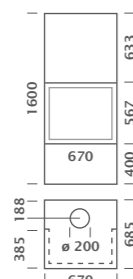

Oeko plus Front

Oeko plus Panorama

Oeko plus Arena

Oeko plus 3 côtés

Oeko plus Front & côté

	CHEMINEE DIAMETRE	POIDS, ACCU- MULATEUR INCLUS
Front	150-200 mm	460 kg
Panorama	150-200 mm	460 kg
Arena	150-200 mm	460 kg
3 côtés	200 mm	470 kg
Front & côté	200 mm	480 kg